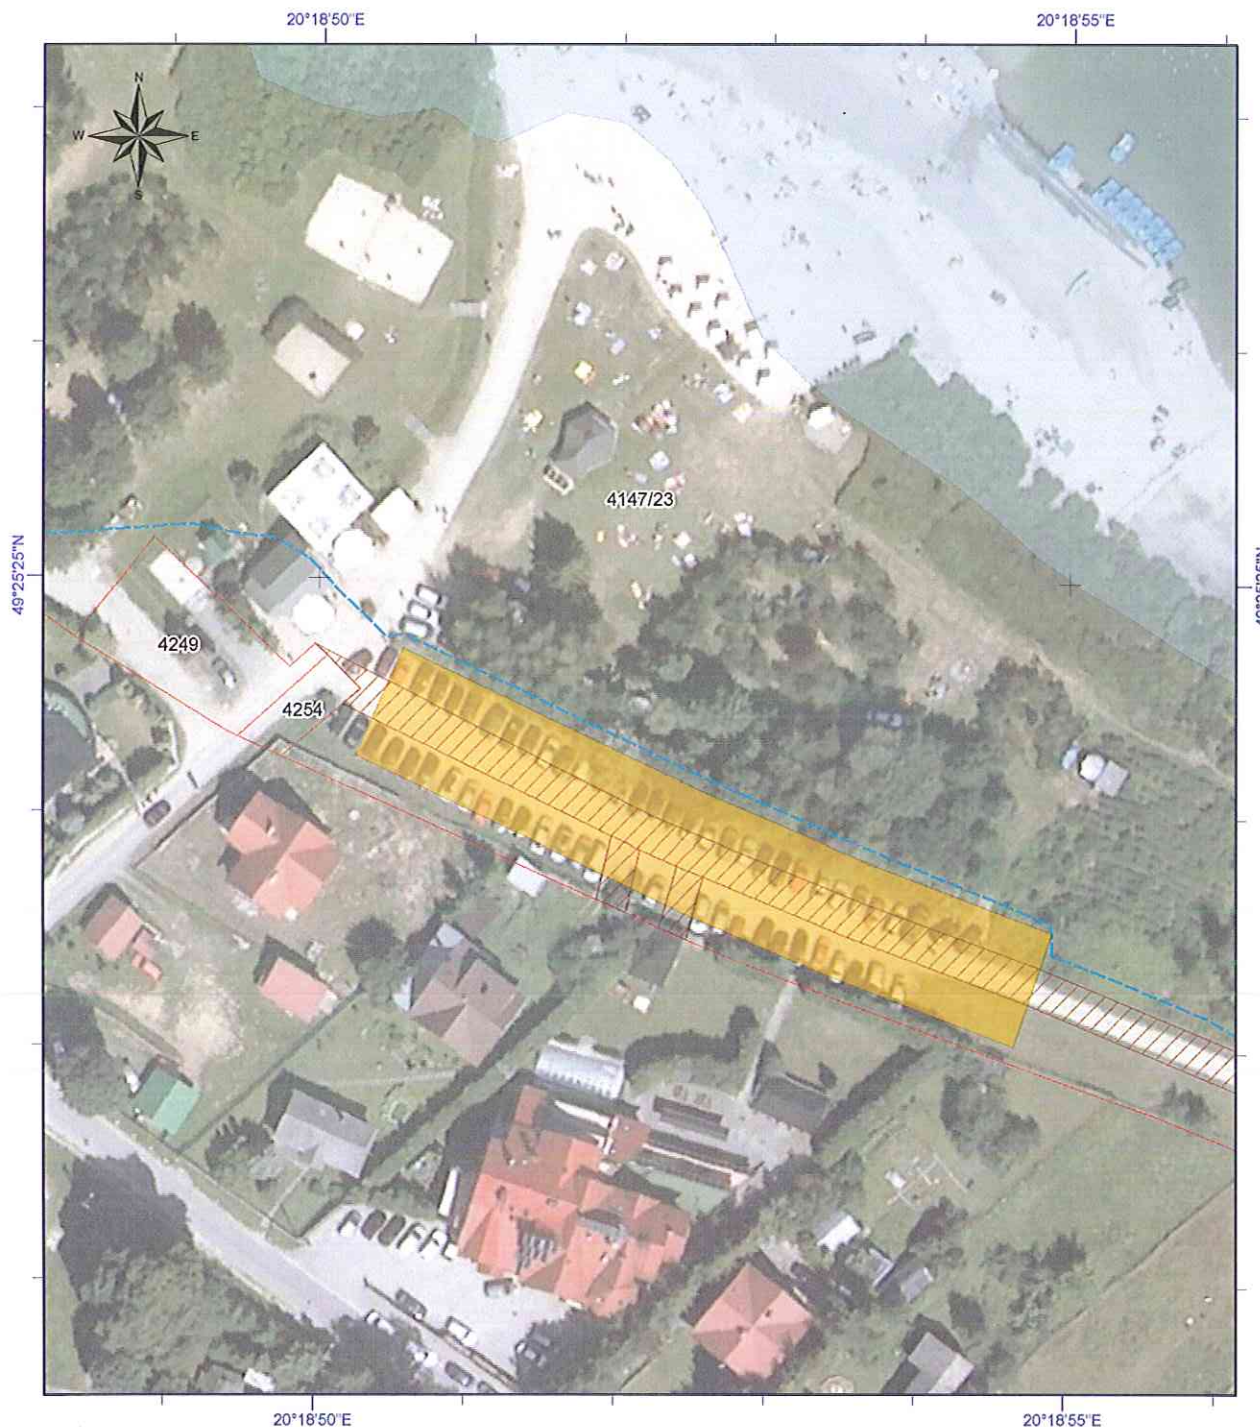

NIEDZICA - ZAMEK, PARKING

Legenda

- Parking - 1500 m²
- Służebność przejazdu
- Działki ewidencyjne
- Maksymalny poz. piętrzenia 534,5 m npm
- Zbiornik Czorsztyński (NPP - 529 m npm)