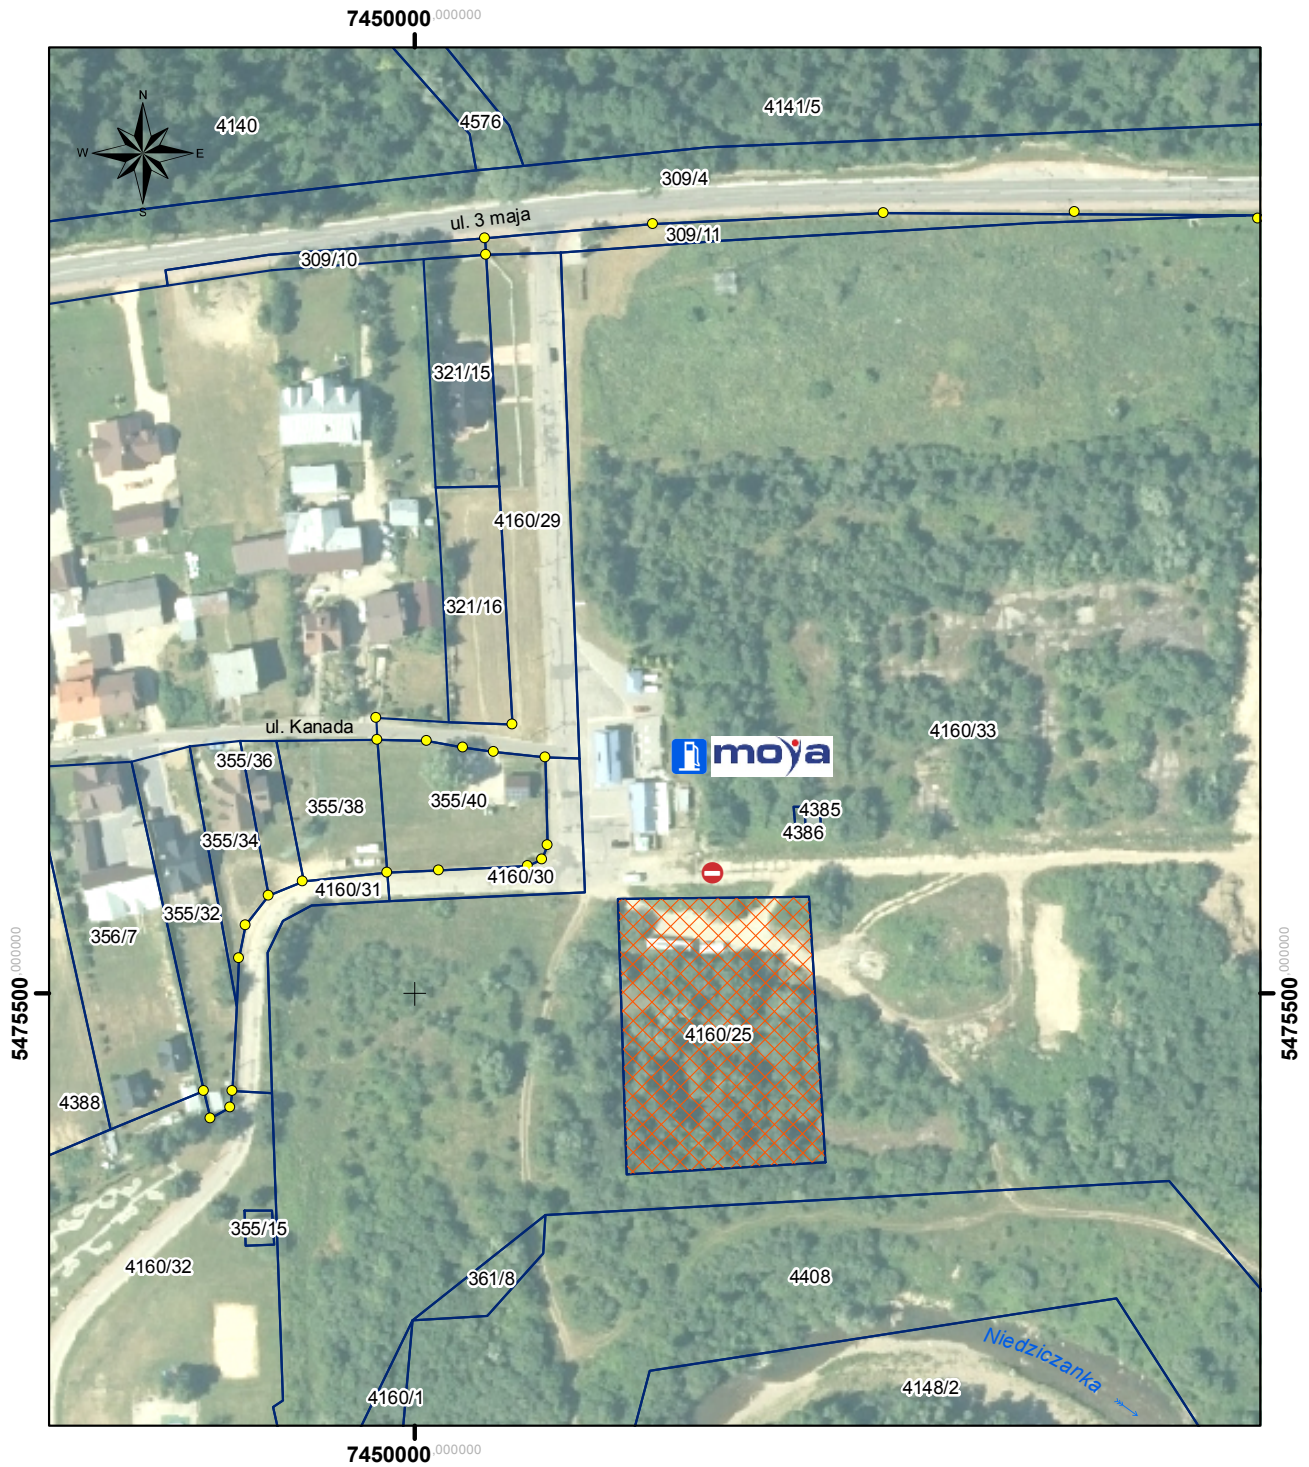

# NIEDZICA - DAWNE ZAPLECZE BUDOWY EW NIEDZICA DZIAŁKA EWID. NR 4160/25

### Legenda

- Znaki graniczne
- Działki ewidencyjne
- Przedmiot dzierżawy - 0,3747 ha

Skala mapy głównej

1:2 000

© ZEW Niedzica S.A. 2020

Ukł. wsp. PL-2000 S7